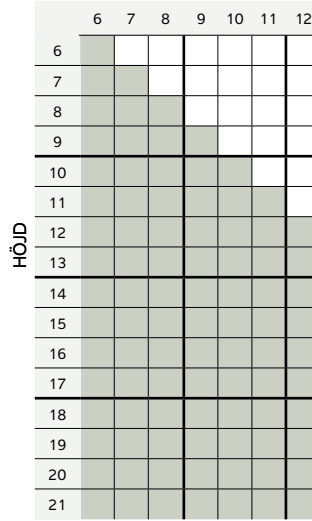

Sidhängt fönster – ljud

Rw 34 dB, Rw+C 32 dB, Rw+Ctr 28 dB

BREDD

Rw 37 dB, Rw+C 36 dB, Rw+Ctr 33 dB

BREDD

Rw 39 dB, Rw+C 37 dB, Rw+Ctr 34 dB

BREDD

Rw 45 dB, Rw+C 43 dB, Rw+Ctr 40 dB

BREDD