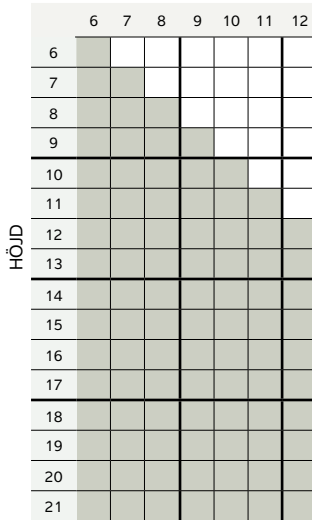

Sidhängt fönster – ljud

Rw 34 dB, Rw+C 32 dB, Rw+Ctr 28 dB

BREDD

Rw 37 dB, Rw+C 36 dB, Rw+Ctr 33 dB

BREDD

Rw 39 dB, Rw+C 37 dB, Rw+Ctr 34 dB

BREDD

Rw 45 dB, Rw+C 43 dB, Rw+Ctr 40 dB

BREDD