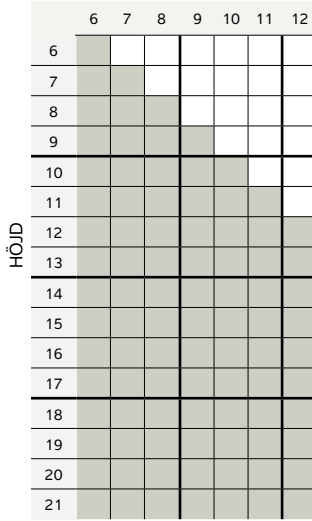

Sidhängt fönster – ljud

Rw 34 dB, Rw+C 32 dB, Rw+Ctr 28 dB

BREDD

Rw 37 dB, Rw+C 36 dB, Rw+Ctr 33 dB

BREDD

Rw 39 dB, Rw+C 37 dB, Rw+Ctr 34 dB

BREDD

Rw 45 dB, Rw+C 43 dB, Rw+Ctr 40 dB

BREDD