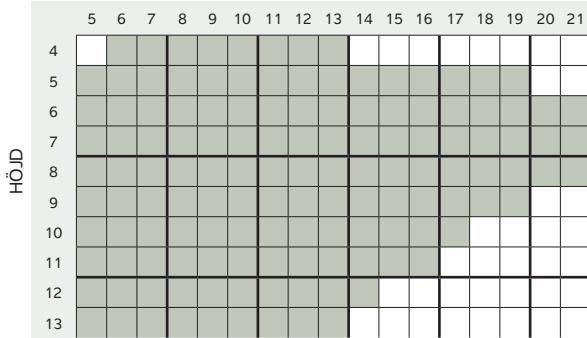

Underkantshängt – ljud

Inåtgående. Avser produkt med standardspanjolett

Rw 43 dB, Rw+C 41 dB, Rw+Ctr 37 dB

BREDD

Rw 44 dB, Rw+C 43 dB, Rw+Ctr 39 dB

BREDD

Rw 45 dB, Rw+C 44 dB, Rw+Ctr 41 dB

BREDD