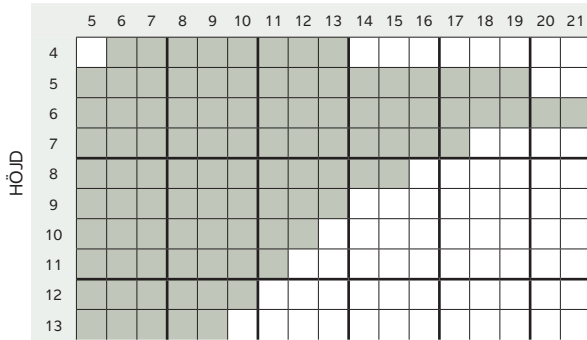

Underkantshängt – ljud

Inåtgående. Avser produkt med standardspanjolett

Rw 43 dB, Rw+C 41 dB, Rw+Ctr 37 dB

BREDD

Rw 44 dB, Rw+C 43 dB, Rw+Ctr 39 dB

BREDD

Rw 45 dB, Rw+C 44 dB, Rw+Ctr 41 dB

BREDD