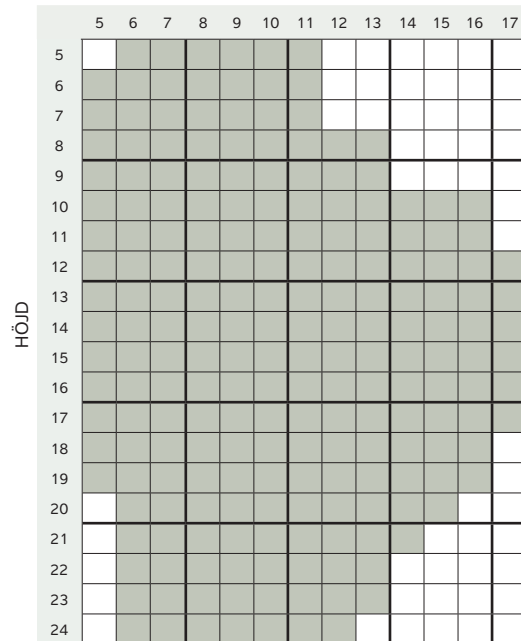

Kipp-Dreh - ljud

Inåtgående. Avser produkt med standardspanjolett

Rw 43 dB, Rw+C 41 dB, Rw+Ctr 37 dB

BREDD

Rw 44 dB, Rw+C 43 dB, Rw+Ctr 39 dB

BREDD

Rw 45 dB, Rw+C 44 dB, Rw+Ctr 41 dB

BREDD

Rw 47 dB, Rw+C 46 dB, Rw+Ctr 43 dB

BREDD

Kipp-Dreh - ljud

Inåtgående. Avser produkt med standardspanjolett

Rw 49 dB, Rw+C 48 dB, Rw+Ctr 45 dB

BREDD