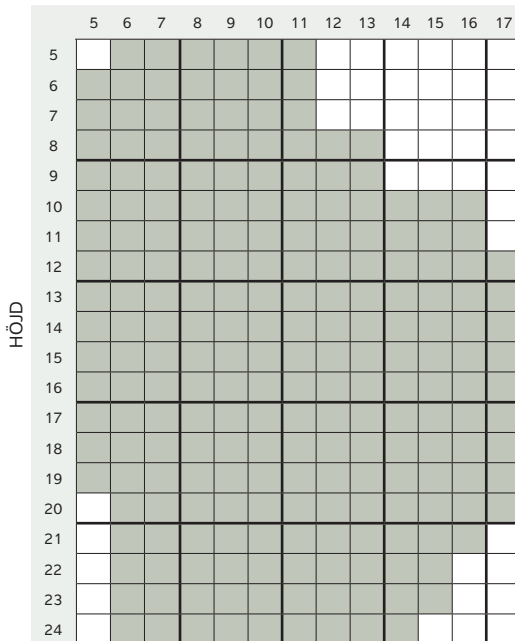

Kipp-Dreh - ljud

Inåtgående. Avser produkt med standardspanjolett

Rw 43 dB, Rw+C 41 dB, Rw+Ctr 37 dB

BREDD

Rw 44 dB, Rw+C 43 dB, Rw+Ctr 39 dB

BREDD

Rw 45 dB, Rw+C 44 dB, Rw+Ctr 41 dB

BREDD

Rw 47 dB, Rw+C 46 dB, Rw+Ctr 43 dB

BREDD

Kipp-Dreh - ljud

Inåtgående. Avser produkt med standardspanjolett

Rw 49 dB, Rw+C 48 dB, Rw+Ctr 45 dB

BREDD