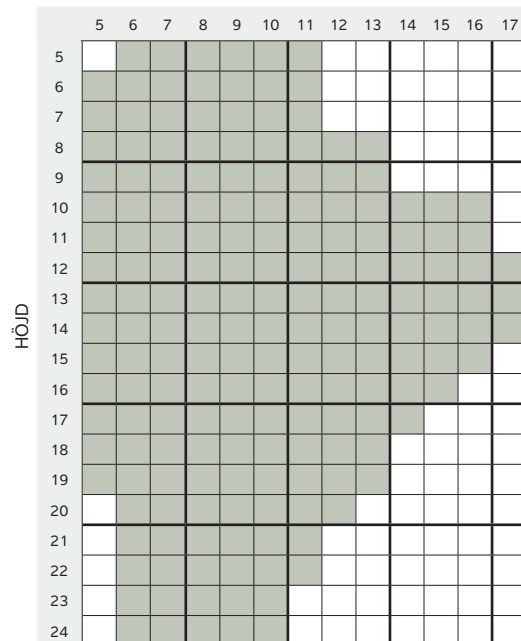

Kipp-Dreh - ljud

Inåtgående. Avser produkt med standardspanjolett

Rw 43 dB, Rw+C 41 dB, Rw+Ctr 37 dB

BREDD

Rw 44 dB, Rw+C 43 dB, Rw+Ctr 39 dB

BREDD

Rw 45 dB, Rw+C 44 dB, Rw+Ctr 41 dB

BREDD

Rw 47 dB, Rw+C 46 dB, Rw+Ctr 43 dB

BREDD

Kipp-Dreh - ljud

Inåtgående. Avser produkt med standardspanjolett

Rw 49 dB, Rw+C 48 dB, Rw+Ctr 45 dB

BREDD