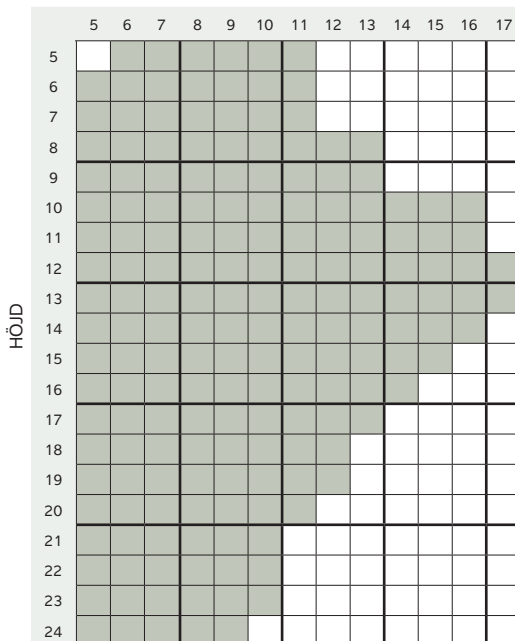

Kipp-Dreh - ljud

Inåtgående. Avser produkt med standardspanjolett

Rw 43 dB, Rw+C 41 dB, Rw+Ctr 37 dB

BREDD

Rw 44 dB, Rw+C 43 dB, Rw+Ctr 39 dB

BREDD

Rw 45 dB, Rw+C 44 dB, Rw+Ctr 41 dB

BREDD

Rw 47 dB, Rw+C 46 dB, Rw+Ctr 43 dB

BREDD

Kipp-Dreh - ljud

Inåtgående. Avser produkt med standardspanjolett

Rw 49 dB, Rw+C 48 dB, Rw+Ctr 45 dB

BREDD