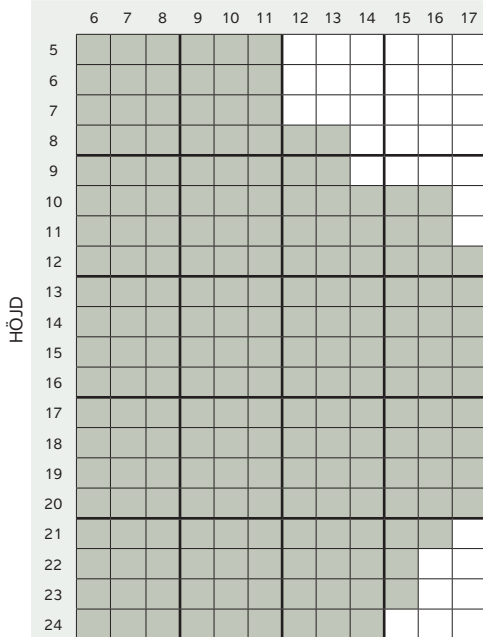

Kipp-Dreh ECO – ljud

Inåtgående. Avser produkt med standardspanjolett

Rw 40 dB, Rw+C 38 dB, Rw+Ctr 33 dB

BREDD

Rw 43 dB, Rw+C 42 dB, Rw+Ctr 38 dB

BREDD

Rw 46 dB, Rw+C 45 dB, Rw+Ctr 41 dB

BREDD