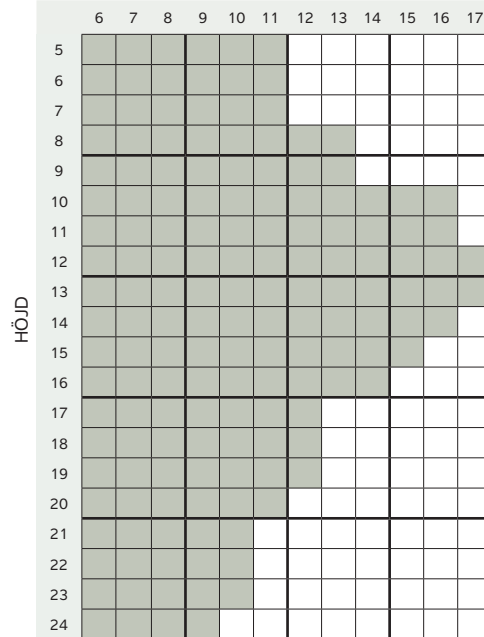

Kipp-Dreh ECO – ljud

Inåtgående. Avser produkt med standardspanjolett

Rw 40 dB, Rw+C 38 dB, Rw+Ctr 33 dB

BREDD

Rw 43 dB, Rw+C 42 dB, Rw+Ctr 38 dB

BREDD

Rw 46 dB, Rw+C 45 dB, Rw+Ctr 41 dB

BREDD