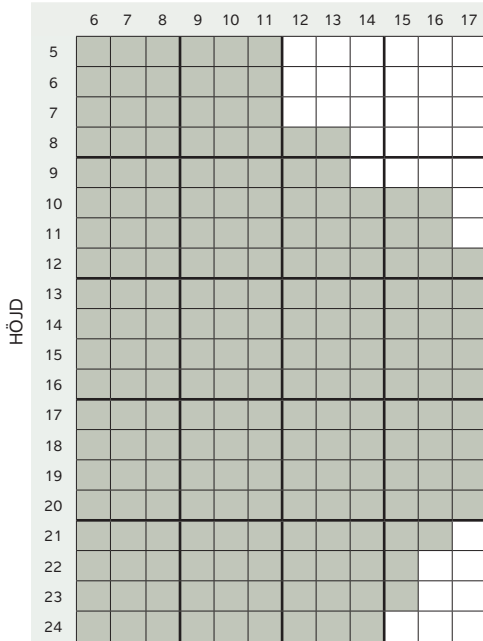

# Kipp-Dreh ECO Plus – ljud

Inåtgående. Avser produkt med standardspanjolett

Rw 40 dB, Rw+C 38 dB, Rw+Ctr 33 dB

BREDD

Rw 43 dB, Rw+C 42 dB, Rw+Ctr 38 dB

BREDD