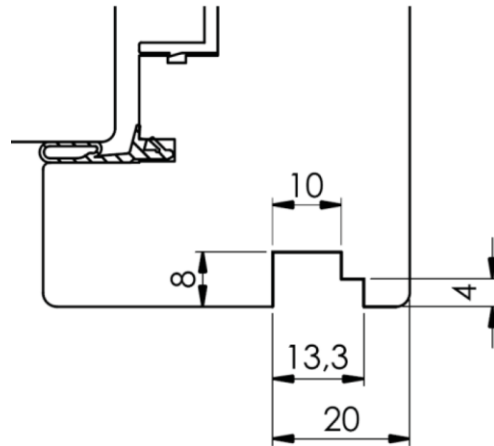

Smygspår nr 1