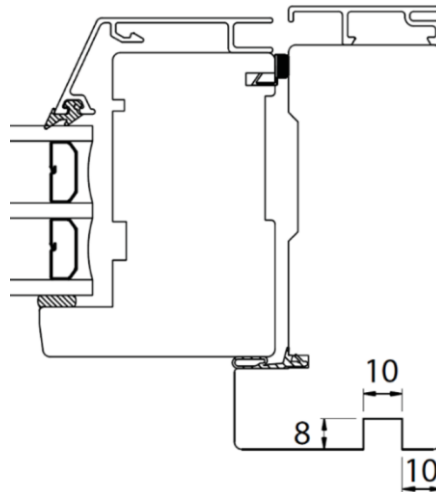

Smygspår nr 2