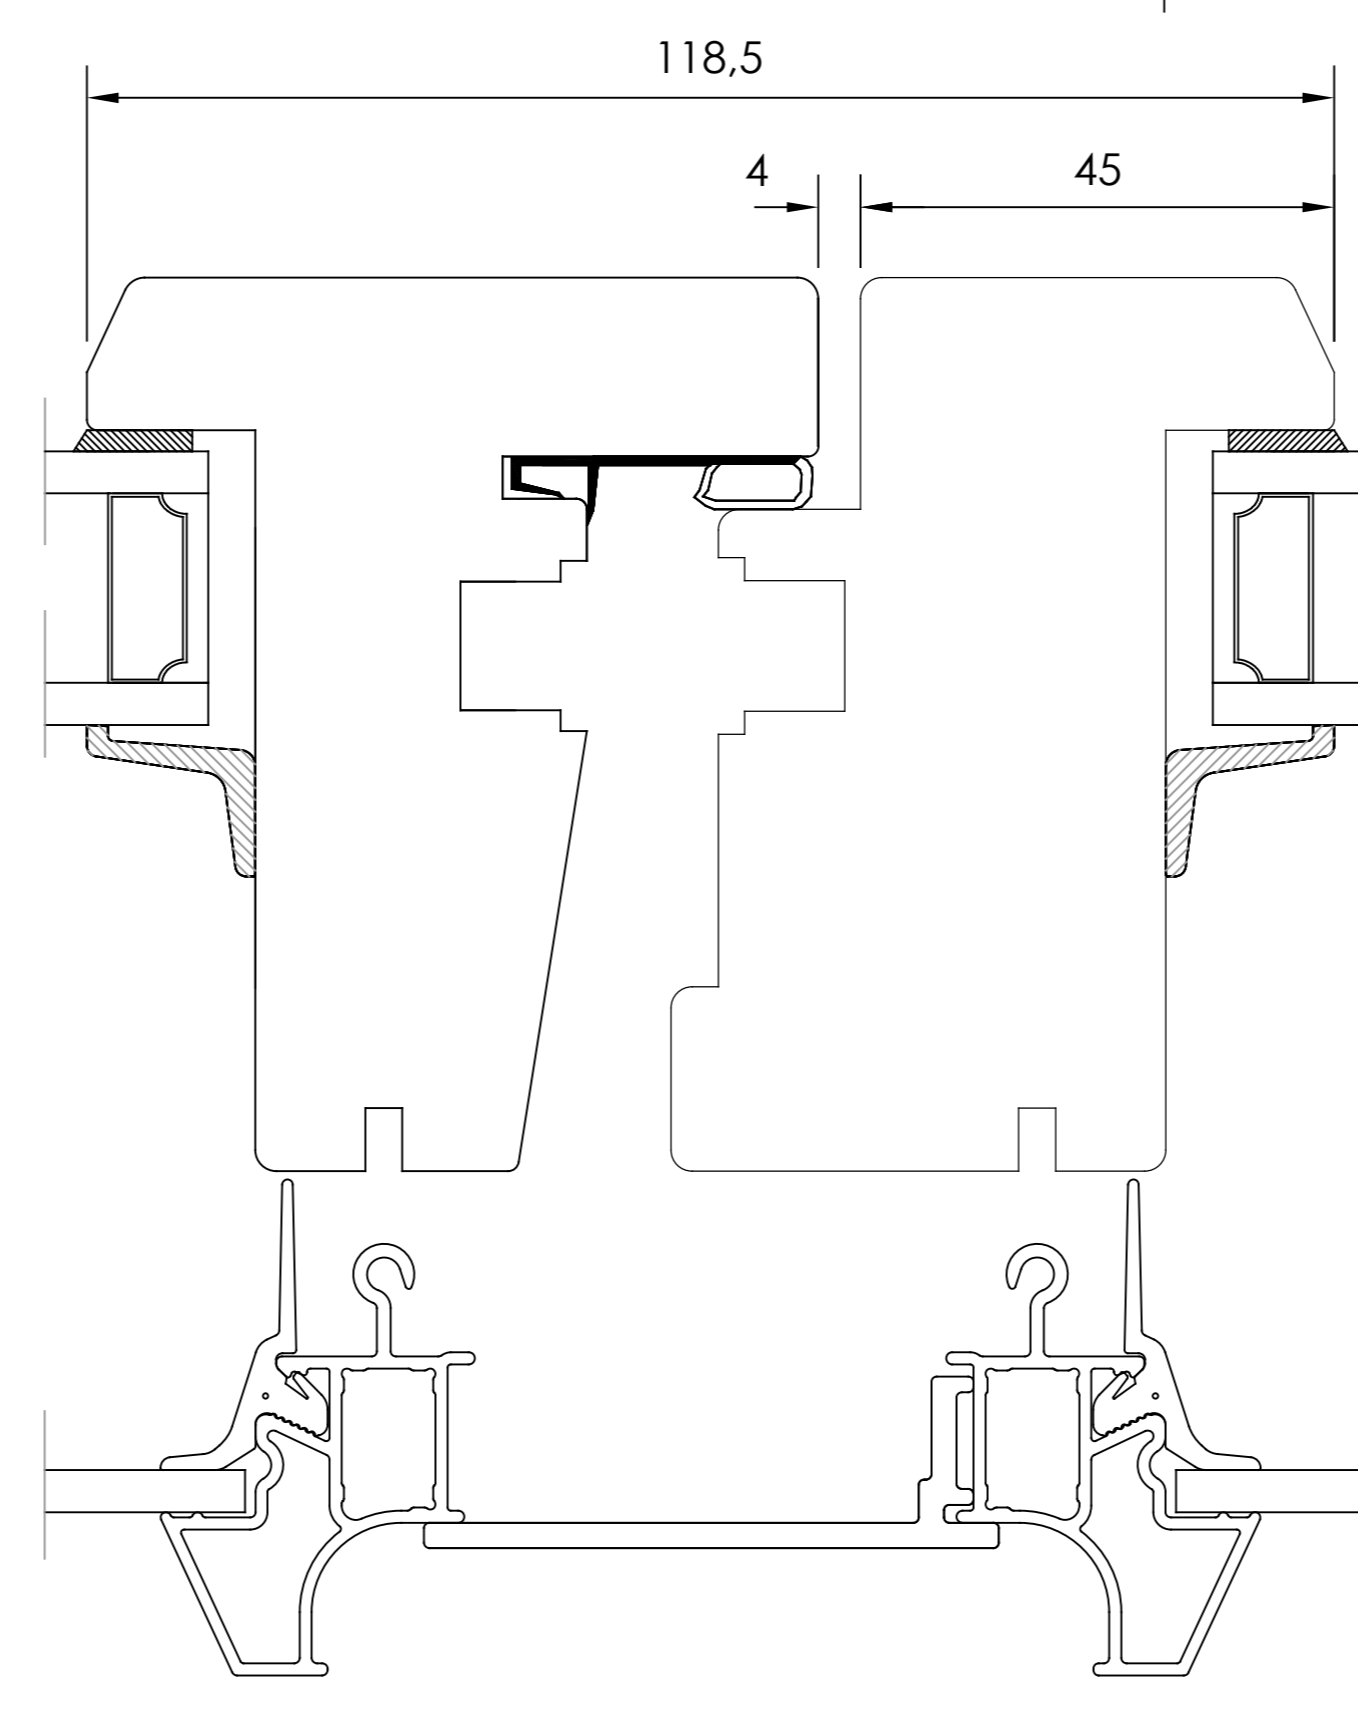

HORISONTALT
SNITT

HORISONTALT SNITT TILLVAL
- Öppningsbara mötesbågar
utan karmdelande post

HORISONTALT SNITT TILLVAL
- Kombination Fast del och
Öppningsbar båge med
karmdelande post

HORISONTALT SNITT TILLVAL
- Flerluft Öppningsbara bågar
med karmdelande post

VERTIKALT SNITT TILLVAL
- Flerluft Öppningsbara bågar med
karmdelande tvärpost

VERTIKALT SNITT TILLVAL
- Norgenäsa

Item	No.	Description	Drawingnumber	Articlenumber
Revision notification			Revised by	Revised date
AM40-20240318TE-K164			TE	2024-03-18
Revision description				
Smyggspår ändrat till 5x10x8				
Description			Created by	Created date
Inåtgående fönster 2+1 ECO			TE	2020-08-04
Material		General tolerance acc. to ISO2768-1		Processing code
Included in product		Included in product family		Article number
Harmoni		Underkants- och Sidhängt, Kipp-Dreh		

Draw view

Scale 1:2

Size A3

Drawing number

40-37-W53

Revision no

C