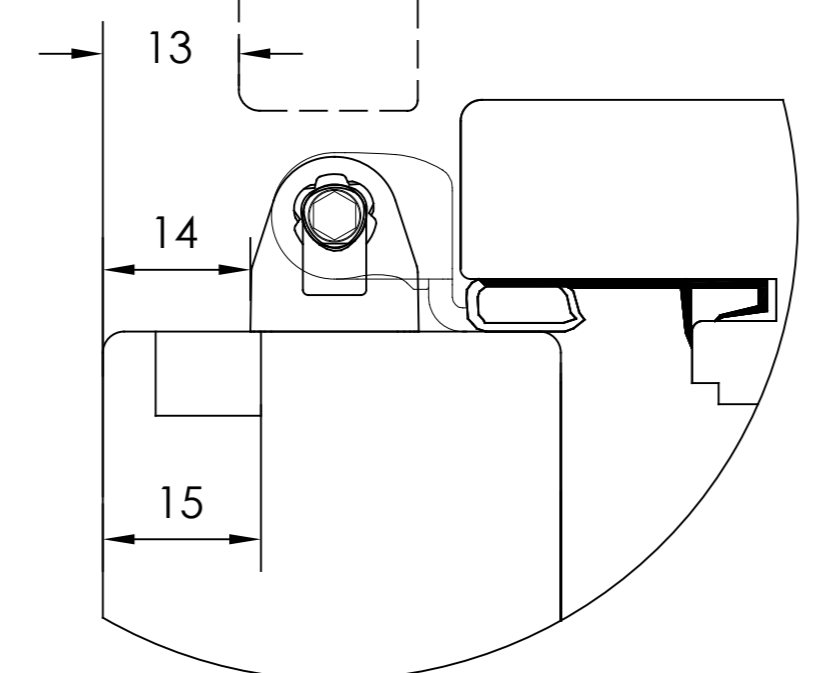

- Utanpåliggande
gångjärn Kipp-Dreh

1. BESLAGSVARIANTER
2. Utanpåliggande gångjärn
   - Utanpåliggande gångjärn Kipp-Dreh
   - Dolda gångjärn Kipp-Dreh