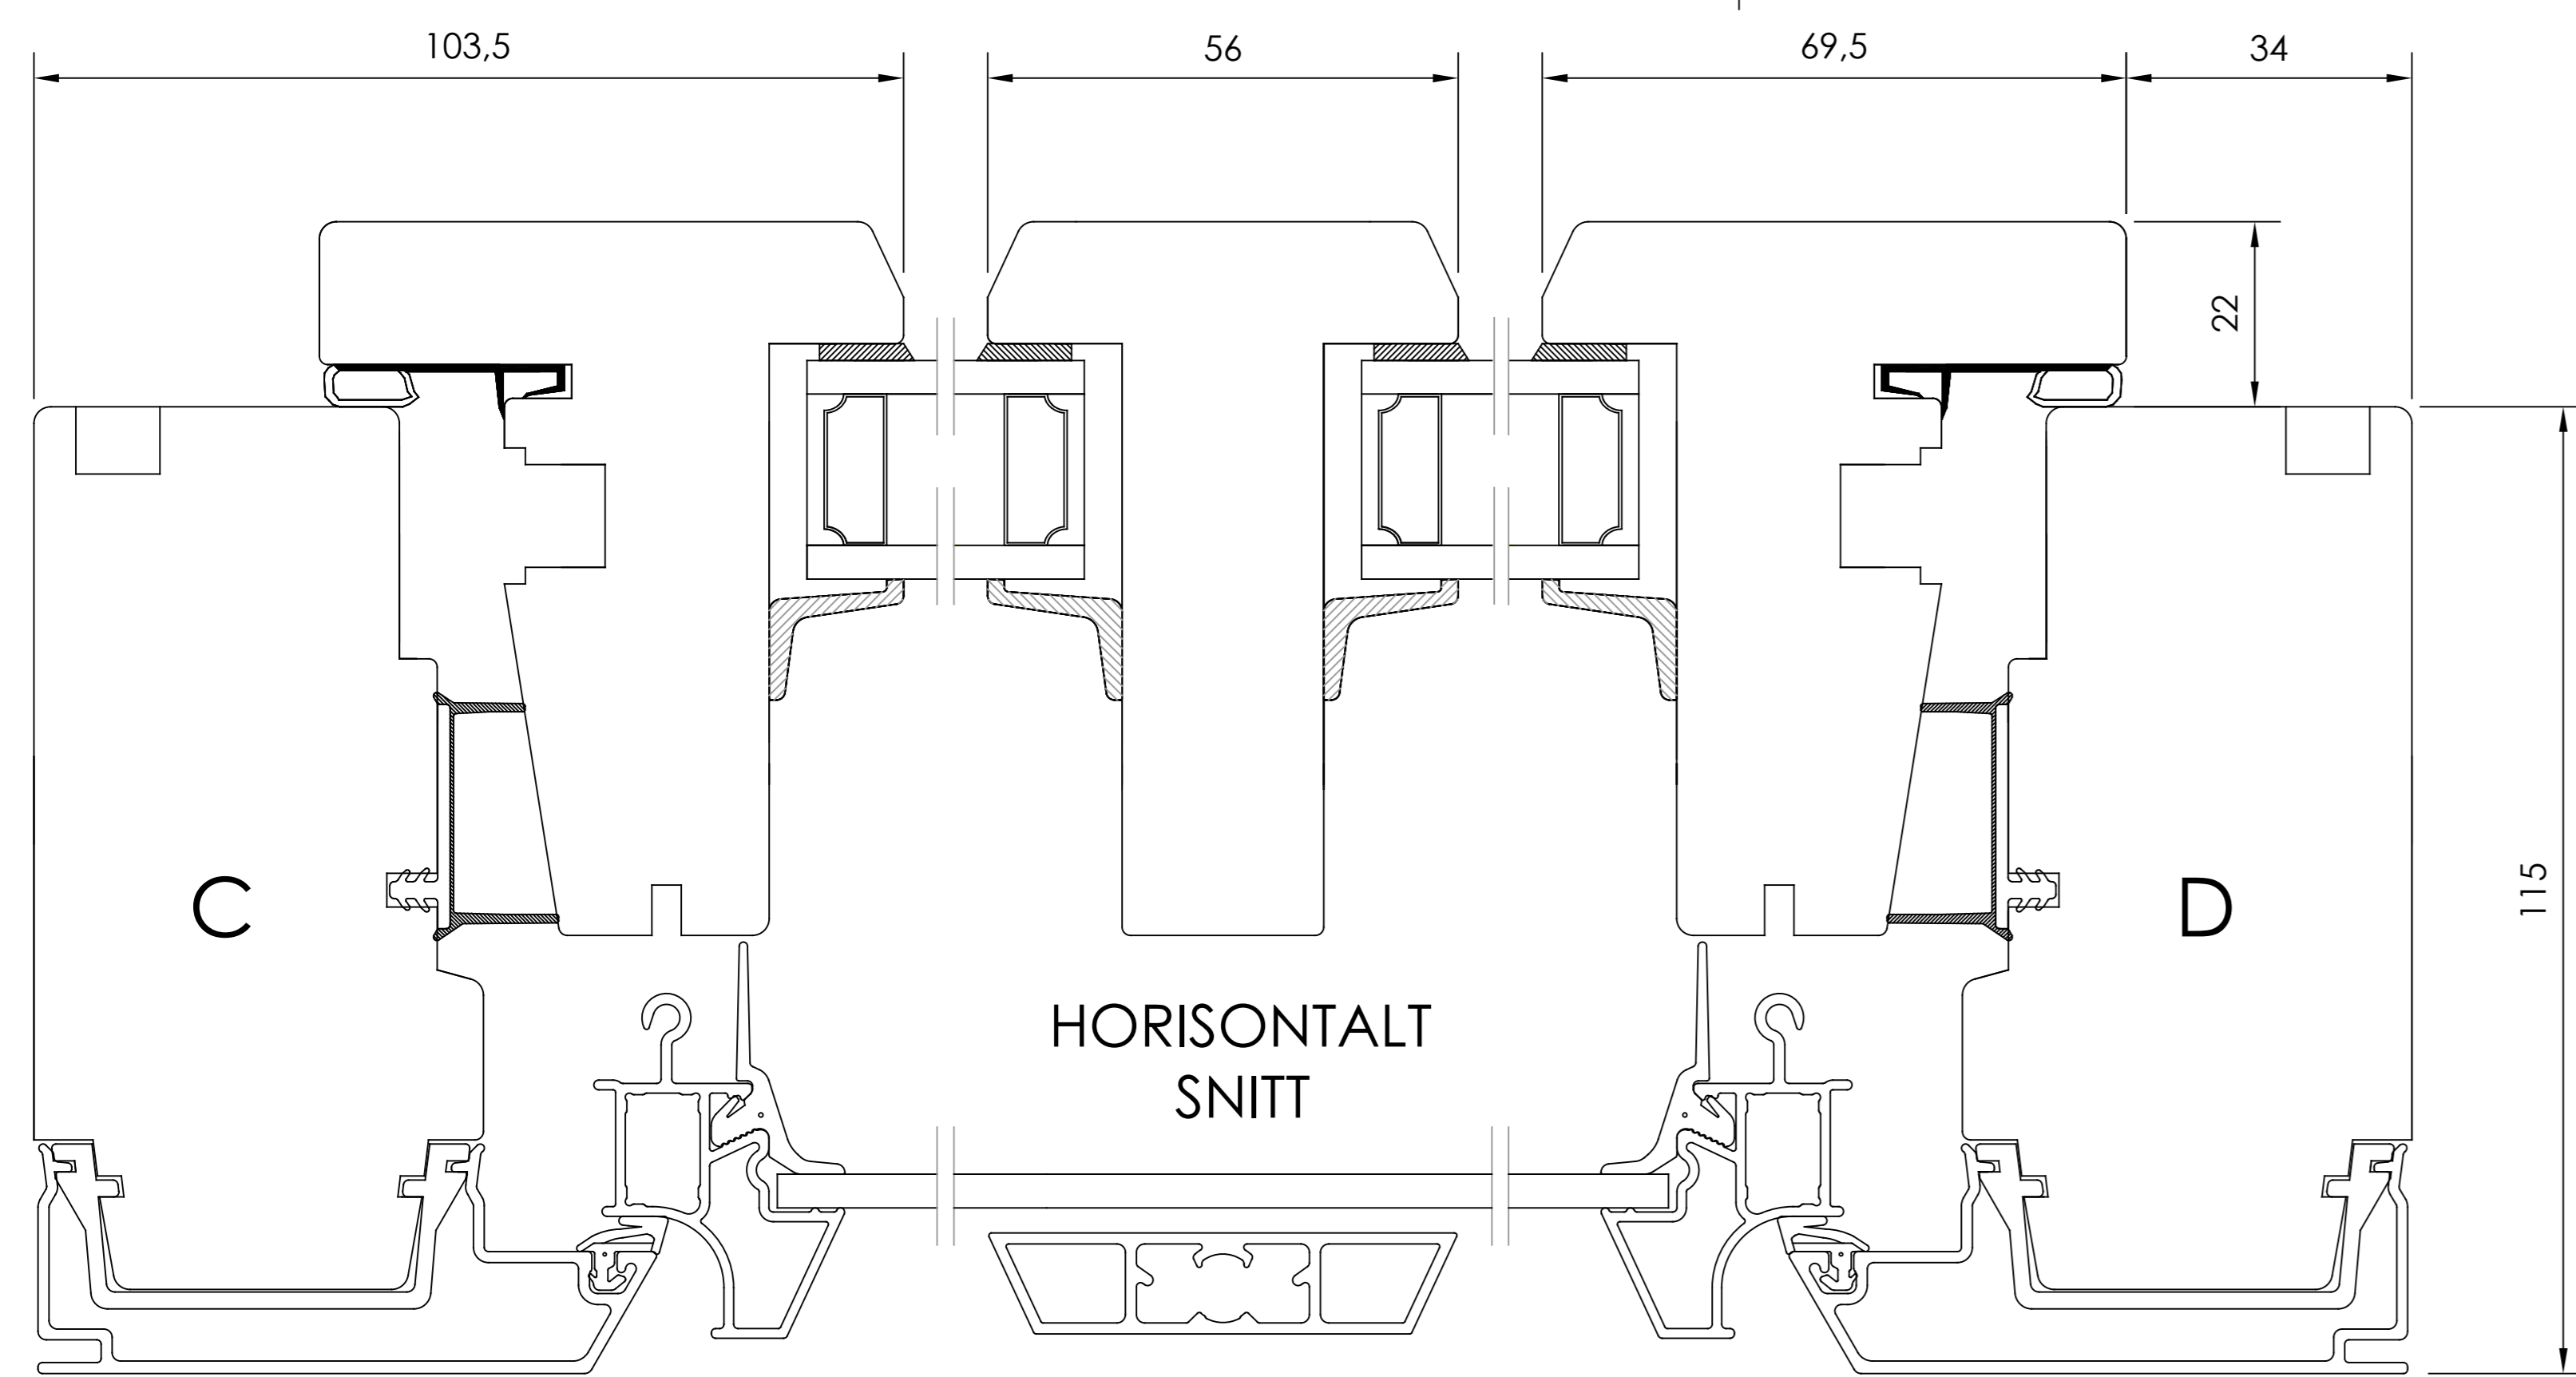

HORISONTALT
SNITT

HORISONTALT SNITT TILLVAL
- Öppningsbara mötesbågar
utan karmdelande post

HORISONTALT SNITT TILLVAL
- Kombination Fast del och
Öppningsbar båge med
karmdelande post

HORISONTALT SNITT TILLVAL
- Flerluft Öppningsbara bågar
med karmdelande post

Draw view

Scale 1:2

Size A3

Drawing number

40-37-W53

Revision no

C