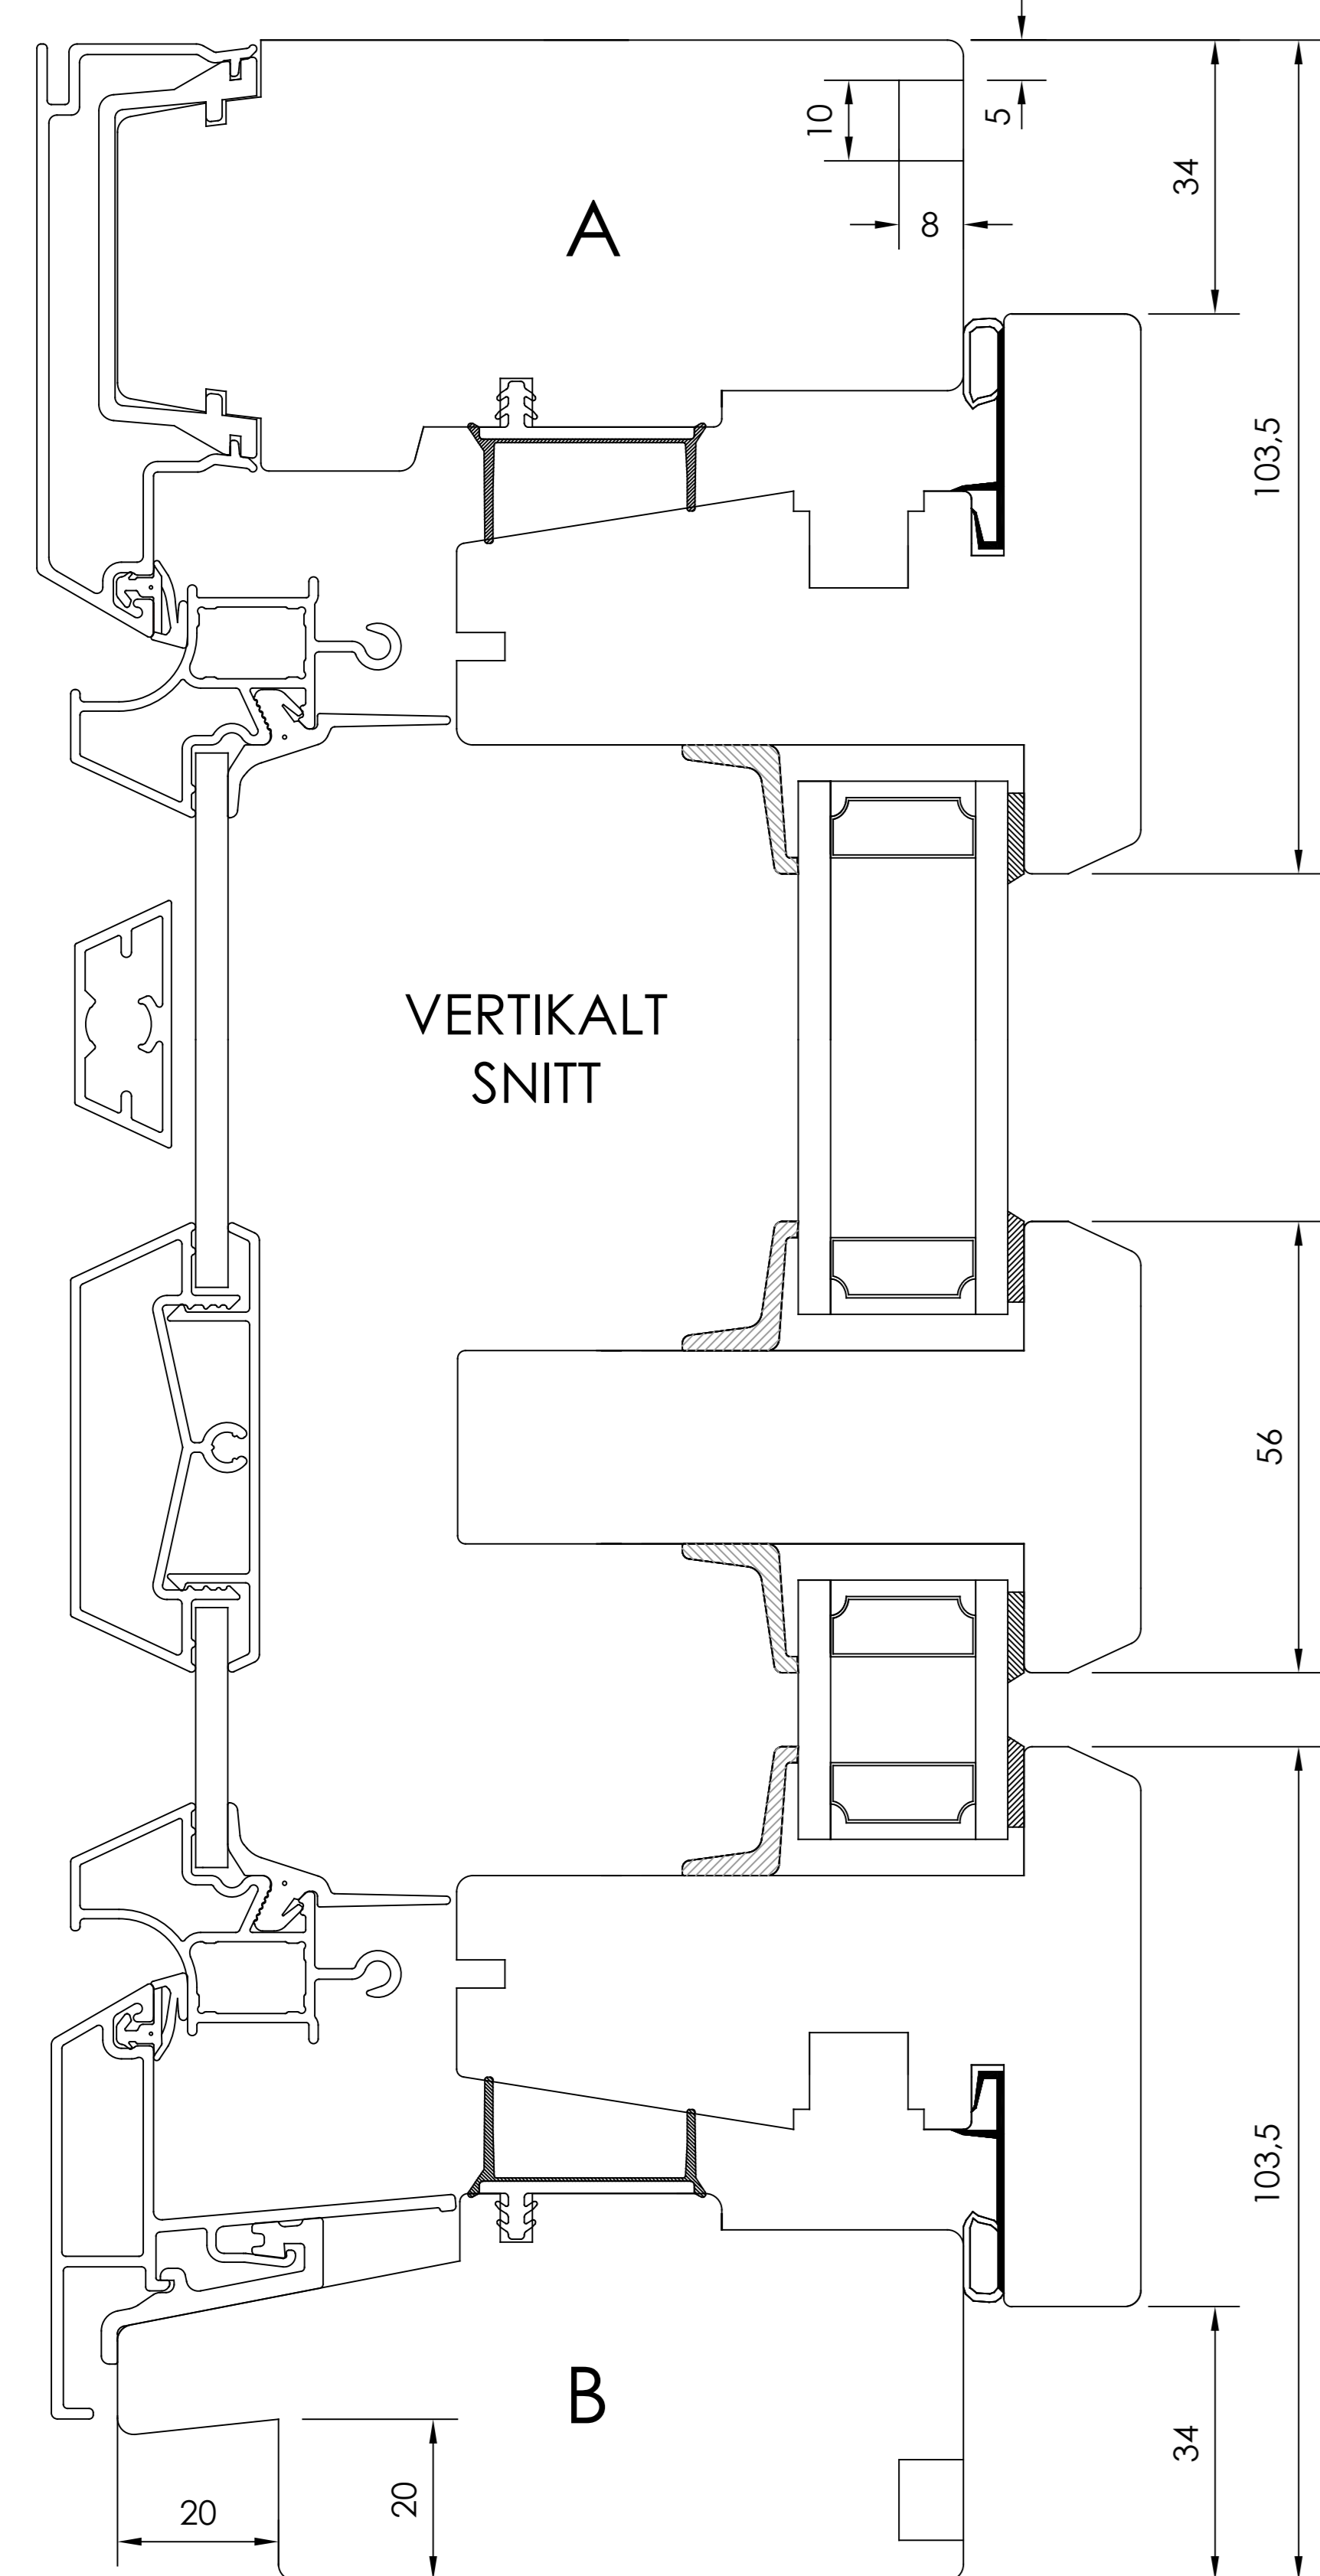

TILLVAL SMYGGSPÅR
- Ej på utanpåliggande Kipp-Dreh

VERTIKALT
SNITT

1. BESLAGSVARIANTER
2. Utanpåliggande gångjärn
   - Utanpåliggande gångjärn Kipp-Dreh
   - Dolda gångjärn Kipp-Dreh