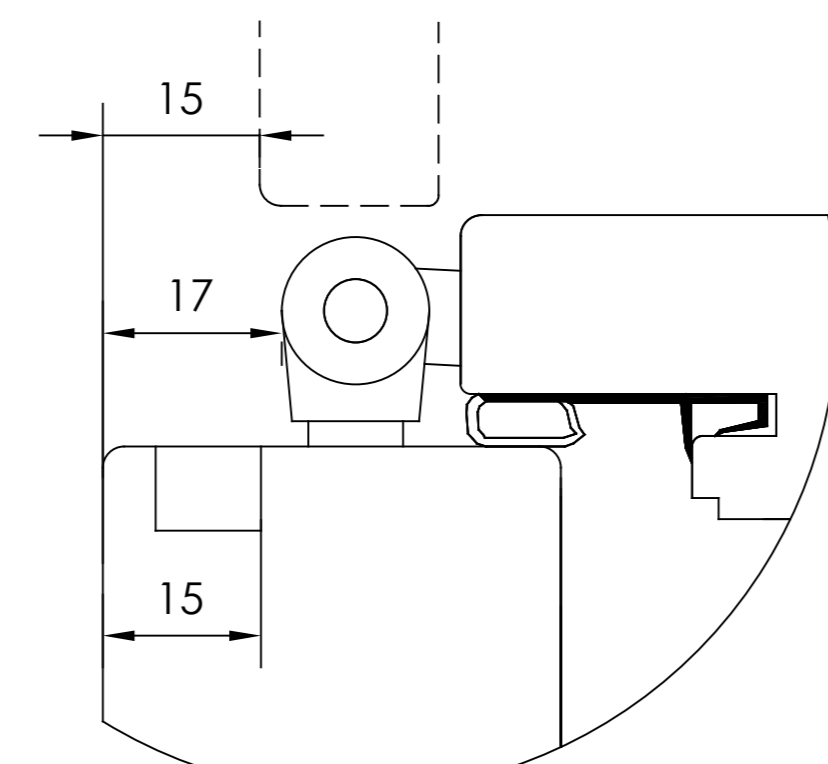

- Utanpåliggande
gångjärn