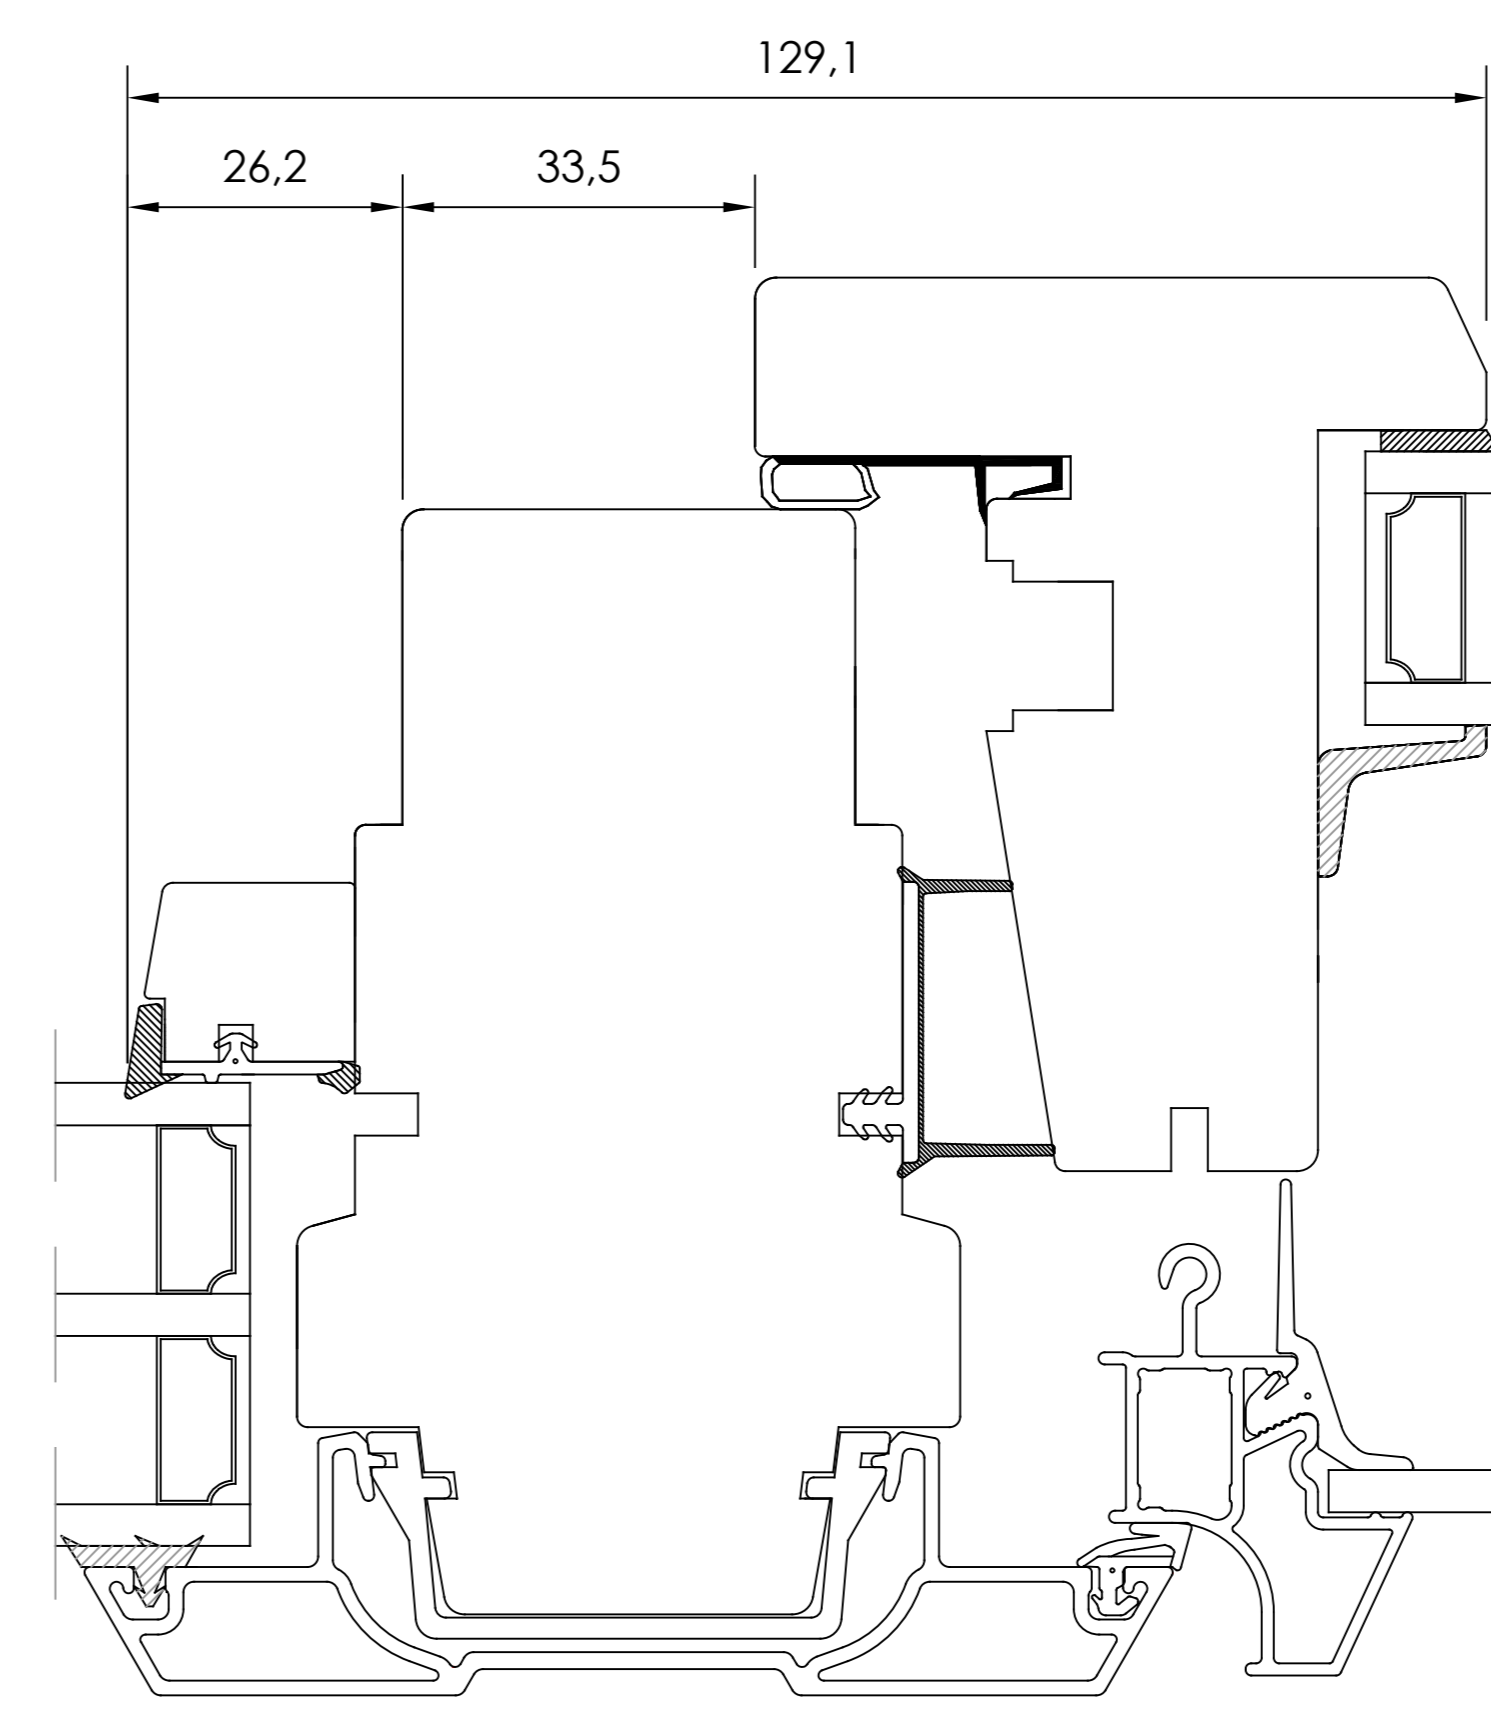

HORISONTALT
SNITT

HORISONTALT SNITT TILLVAL
- Öppningsbara mötesbågar
utan karmdelande post

HORISONTALT SNITT TILLVAL
- Kombination Fast del och
Öppningsbar båge med
karmdelande post

HORISONTALT SNITT TILLVAL
- Flerluft Öppningsbara bågar
med karmdelande post

Draw view

Scale 1:2

Size A3

Drawing number

40-37-W53

Revision no

C