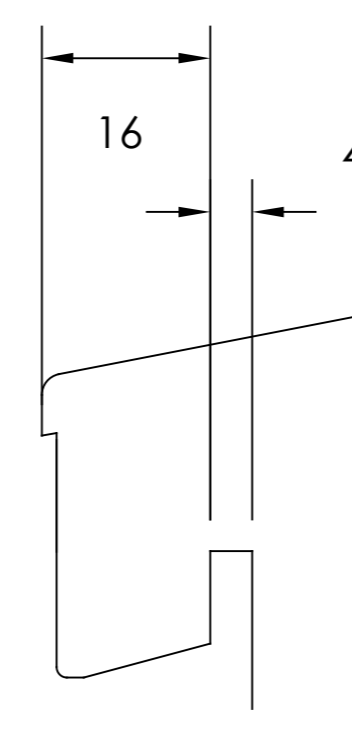

HORISONTALT
SNITT

HORISONTALT SNITT TILLVAL
- Öppningsbara mötesbågar
utan karmdelande post

HORISONTALT SNITT TILLVAL
- Kombination Fast del och
Öppningsbar båge med
karmdelande post

HORISONTALT SNITT TILLVAL
- Flerluft Öppningsbara bågar
med karmdelande post

VERTIKALT SNITT TILLVAL
- Kombination Fast övre del och Öppningsbar
nedre båge med karmdelande tvärpost

VERTIKALT SNITT TILLVAL
- Kombination Öppningsbar övre båge
och Fast nedre del med karmdelande
tvärpost

VERTIKALT SNITT TILLVAL
- Flerluft Öppningsbara bågar med
karmdelande tvärpost

VERTIKALT SNITT TILLVAL
- Norgenäsa

Item	No.	Description	Drawingnumber	Articlenumber
Revision notification			Revised by	Revised date
AM40-20240318TE-K164			TE	2024-03-18
Revision description				
Smyggspår ändrat till 5x10x8				
Description			Created by	Created date
Inåtgående fönster 2+1 ECO			TE	2020-08-04
Material		General tolerance acc. to ISO2768-1		Processing code
Included in product		Included in product family		Article number
Harmoni		Underkants- och Sidhängt, Kipp-Dreh		

Draw view

Scale 1:2

Size A3

Drawing number

40-37-W53

Revision no

C