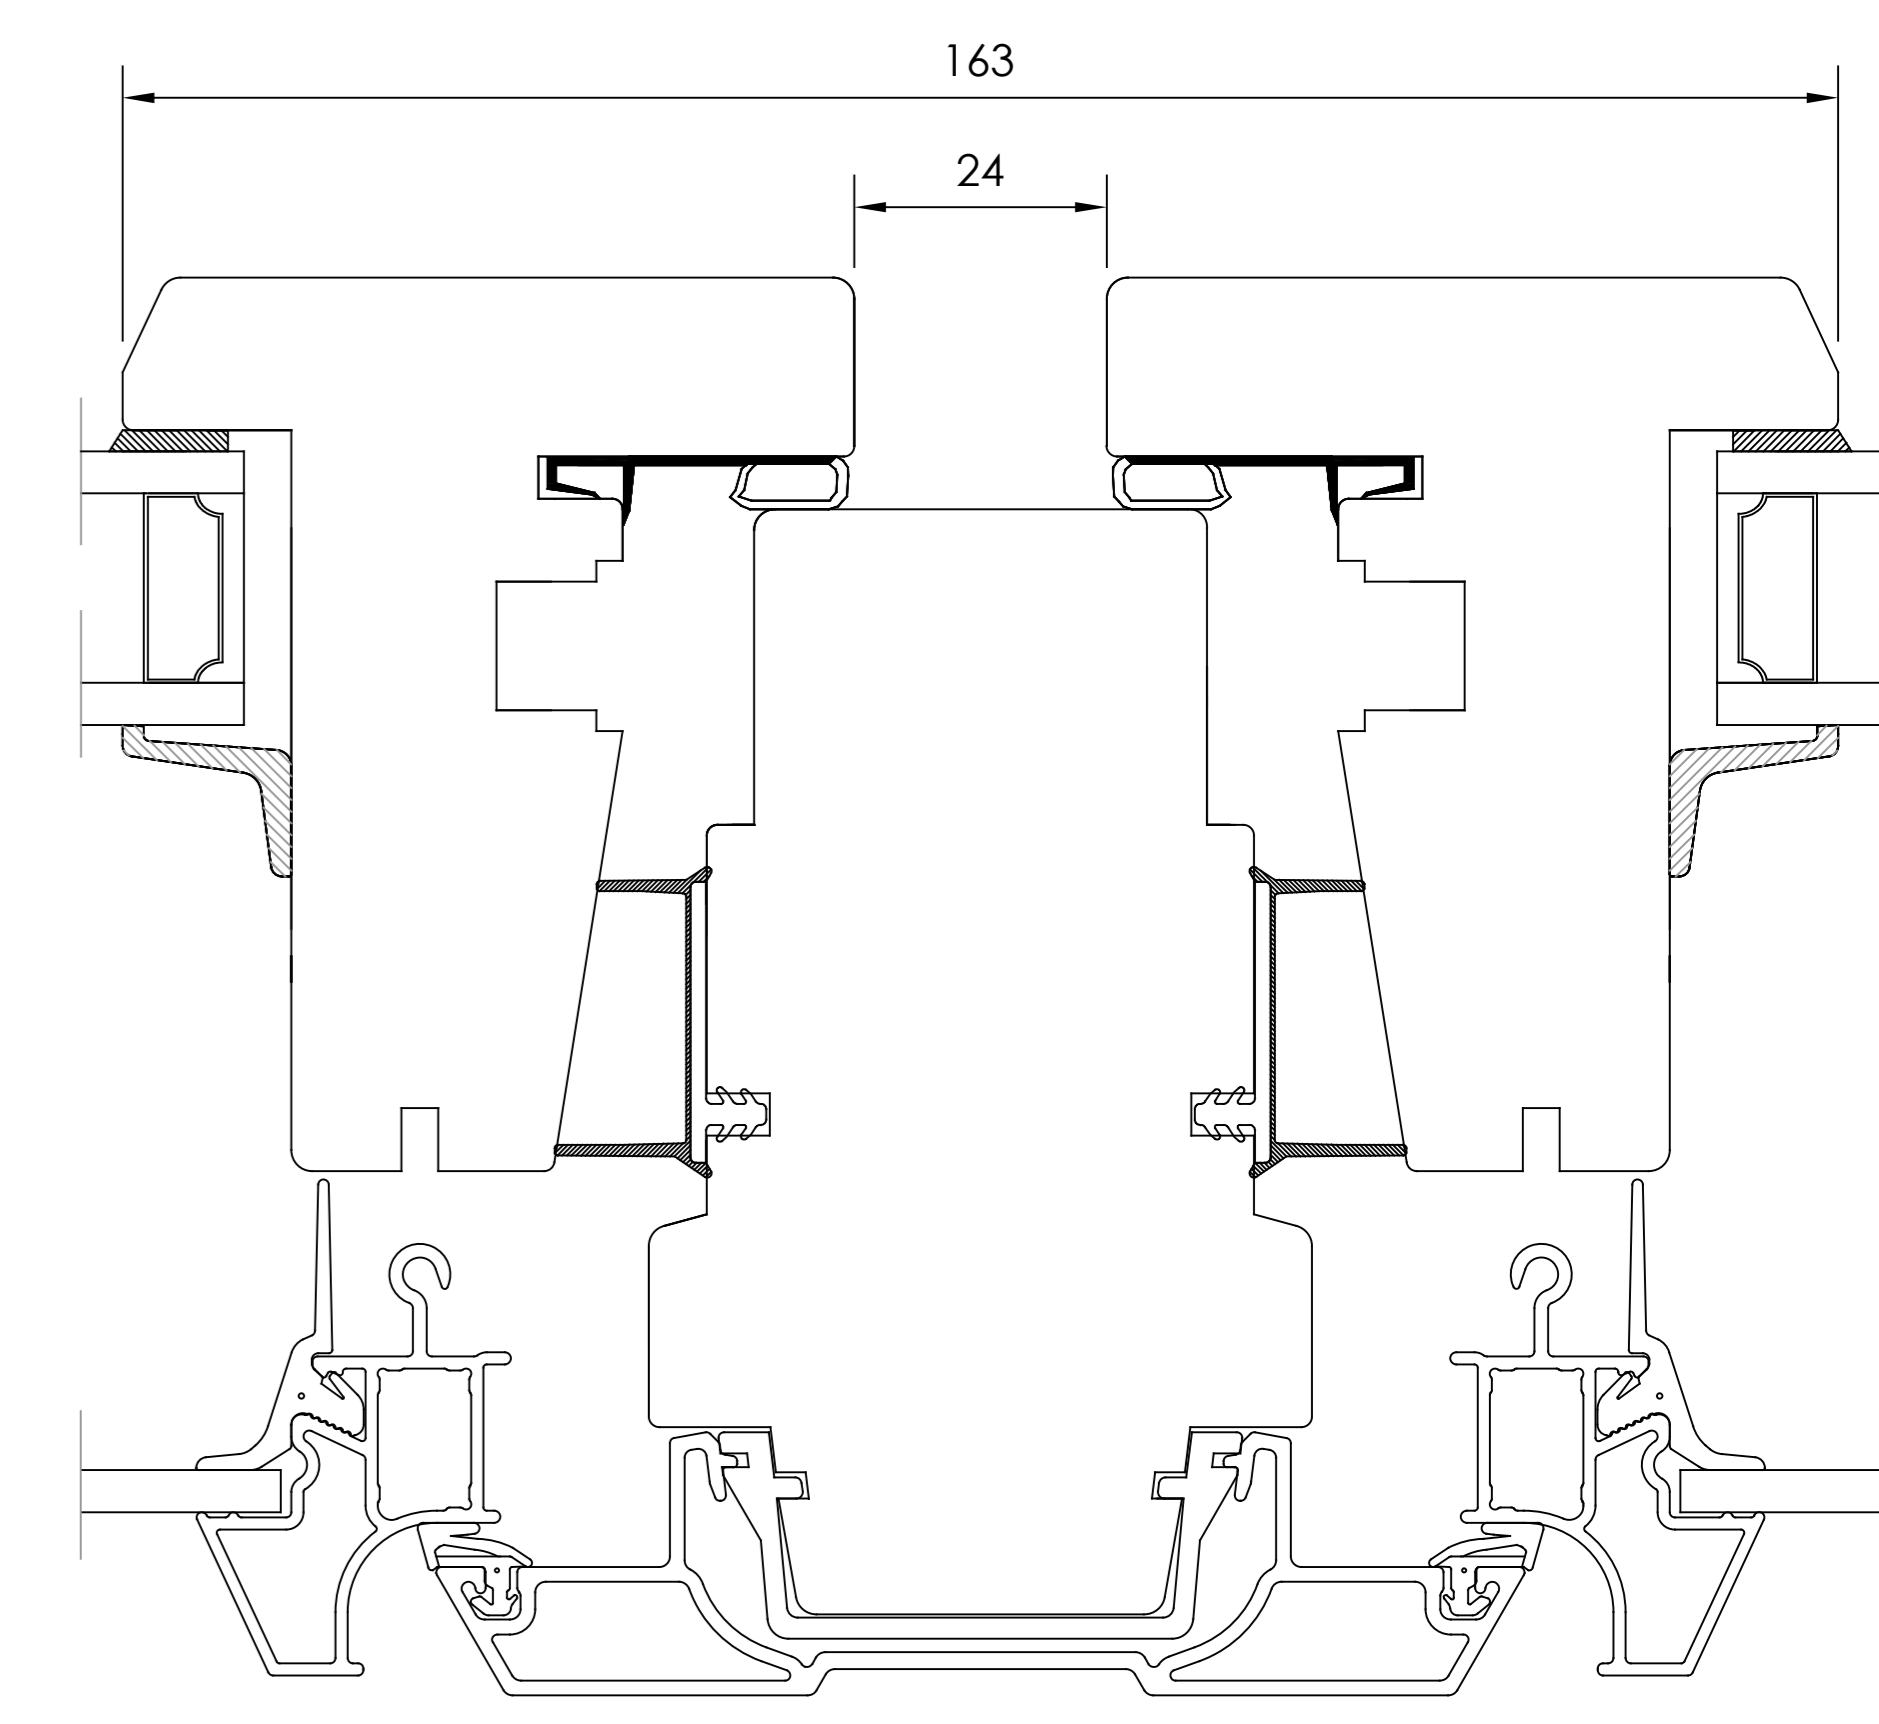

HORISONTALT
SNITT

HORISONTALT SNITT TILLVAL
- Öppningsbara mötesbågar
utan karmdelande post

HORISONTALT SNITT TILLVAL
- Kombination Fast del och
Öppningsbar båge med
karmdelande post

HORISONTALT SNITT TILLVAL
- Flerluft Öppningsbara bågar
med karmdelande post

Draw view

Scale 1:2

Size A3

Drawing number

40-37-W53

Revision no

C