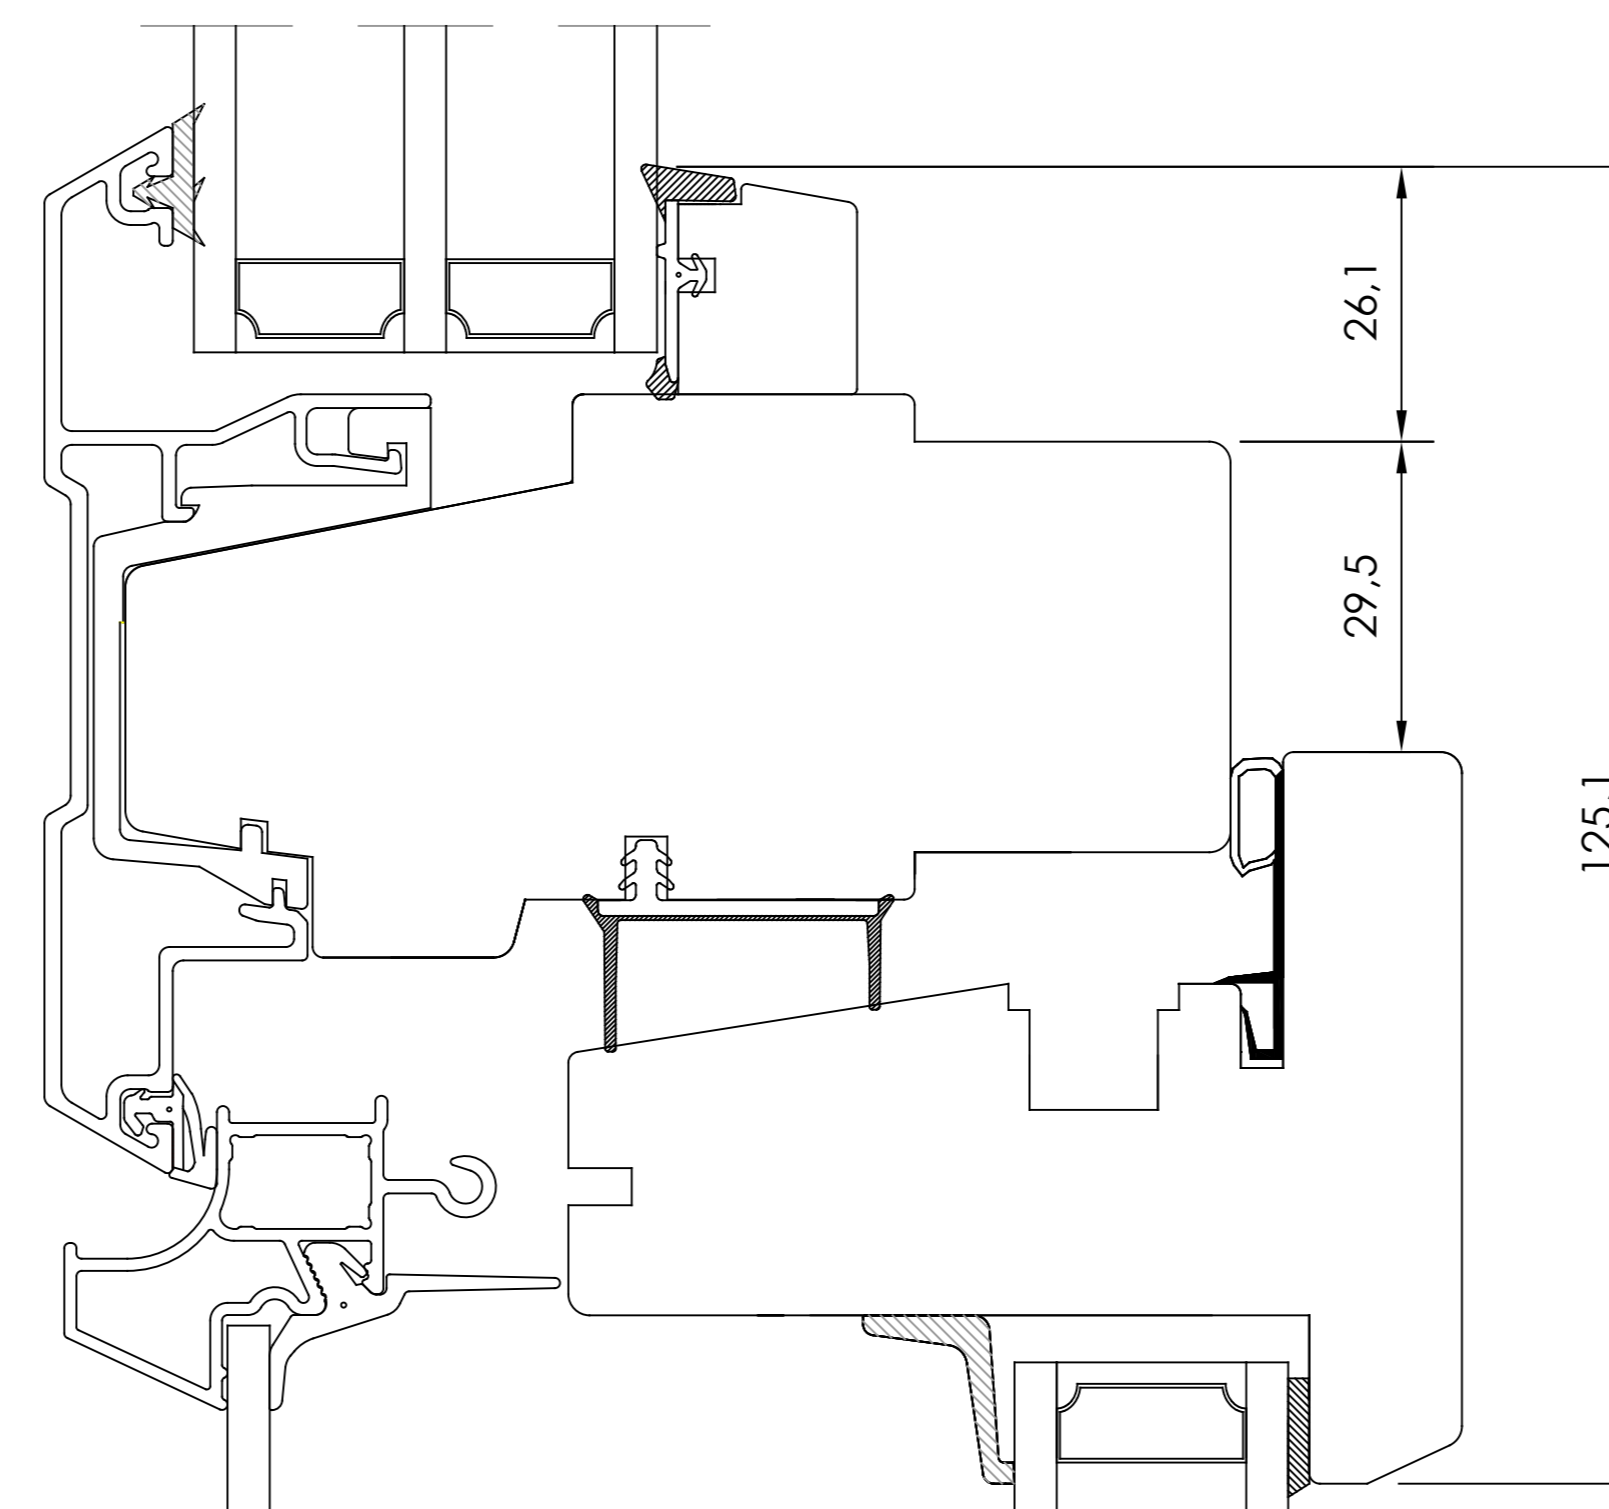

HORISONTALT
SNITT

HORISONTALT SNITT TILLVAL
- Öppningsbara mötesbågar
utan karmdelande post

HORISONTALT SNITT TILLVAL
- Kombination Fast del och
Öppningsbar båge med
karmdelande post

HORISONTALT SNITT TILLVAL
- Flerluft Öppningsbara bågar
med karmdelande post

VERTIKALT SNITT TILLVAL
- Kombination Fast övre del och Öppningsbar
nedre båge med karmdelande tvärpost

VERTIKALT SNITT TILLVAL
- Kombination Öppningsbar övre båge
och Fast nedre del med karmdelande
tvärpost

VERTIKALT SNITT TILLVAL
- Flerluft Öppningsbara bågar med
karmdelande tvärpost

VERTIKALT SNITT TILLVAL
- Norgenäsa

Item	No.	Description	Drawingnumber	Articlenumber
Revision notification			Revised by	Revised date
AM40-20240318TE-K164			TE	2024-03-18
Revision description				
Smyggspår ändrat till 5x10x8				
Description			Created by	Created date
Inåtgående fönster 2+1 ECO			TE	2020-08-04
Material		General tolerance acc. to ISO2768-1		Processing code
Included in product		Included in product family		Article number
Harmoni		Underkants- och Sidhängt, Kipp-Dreh		

Draw view

Scale 1:2

Size A3

Drawing number

40-37-W53

Revision no

C