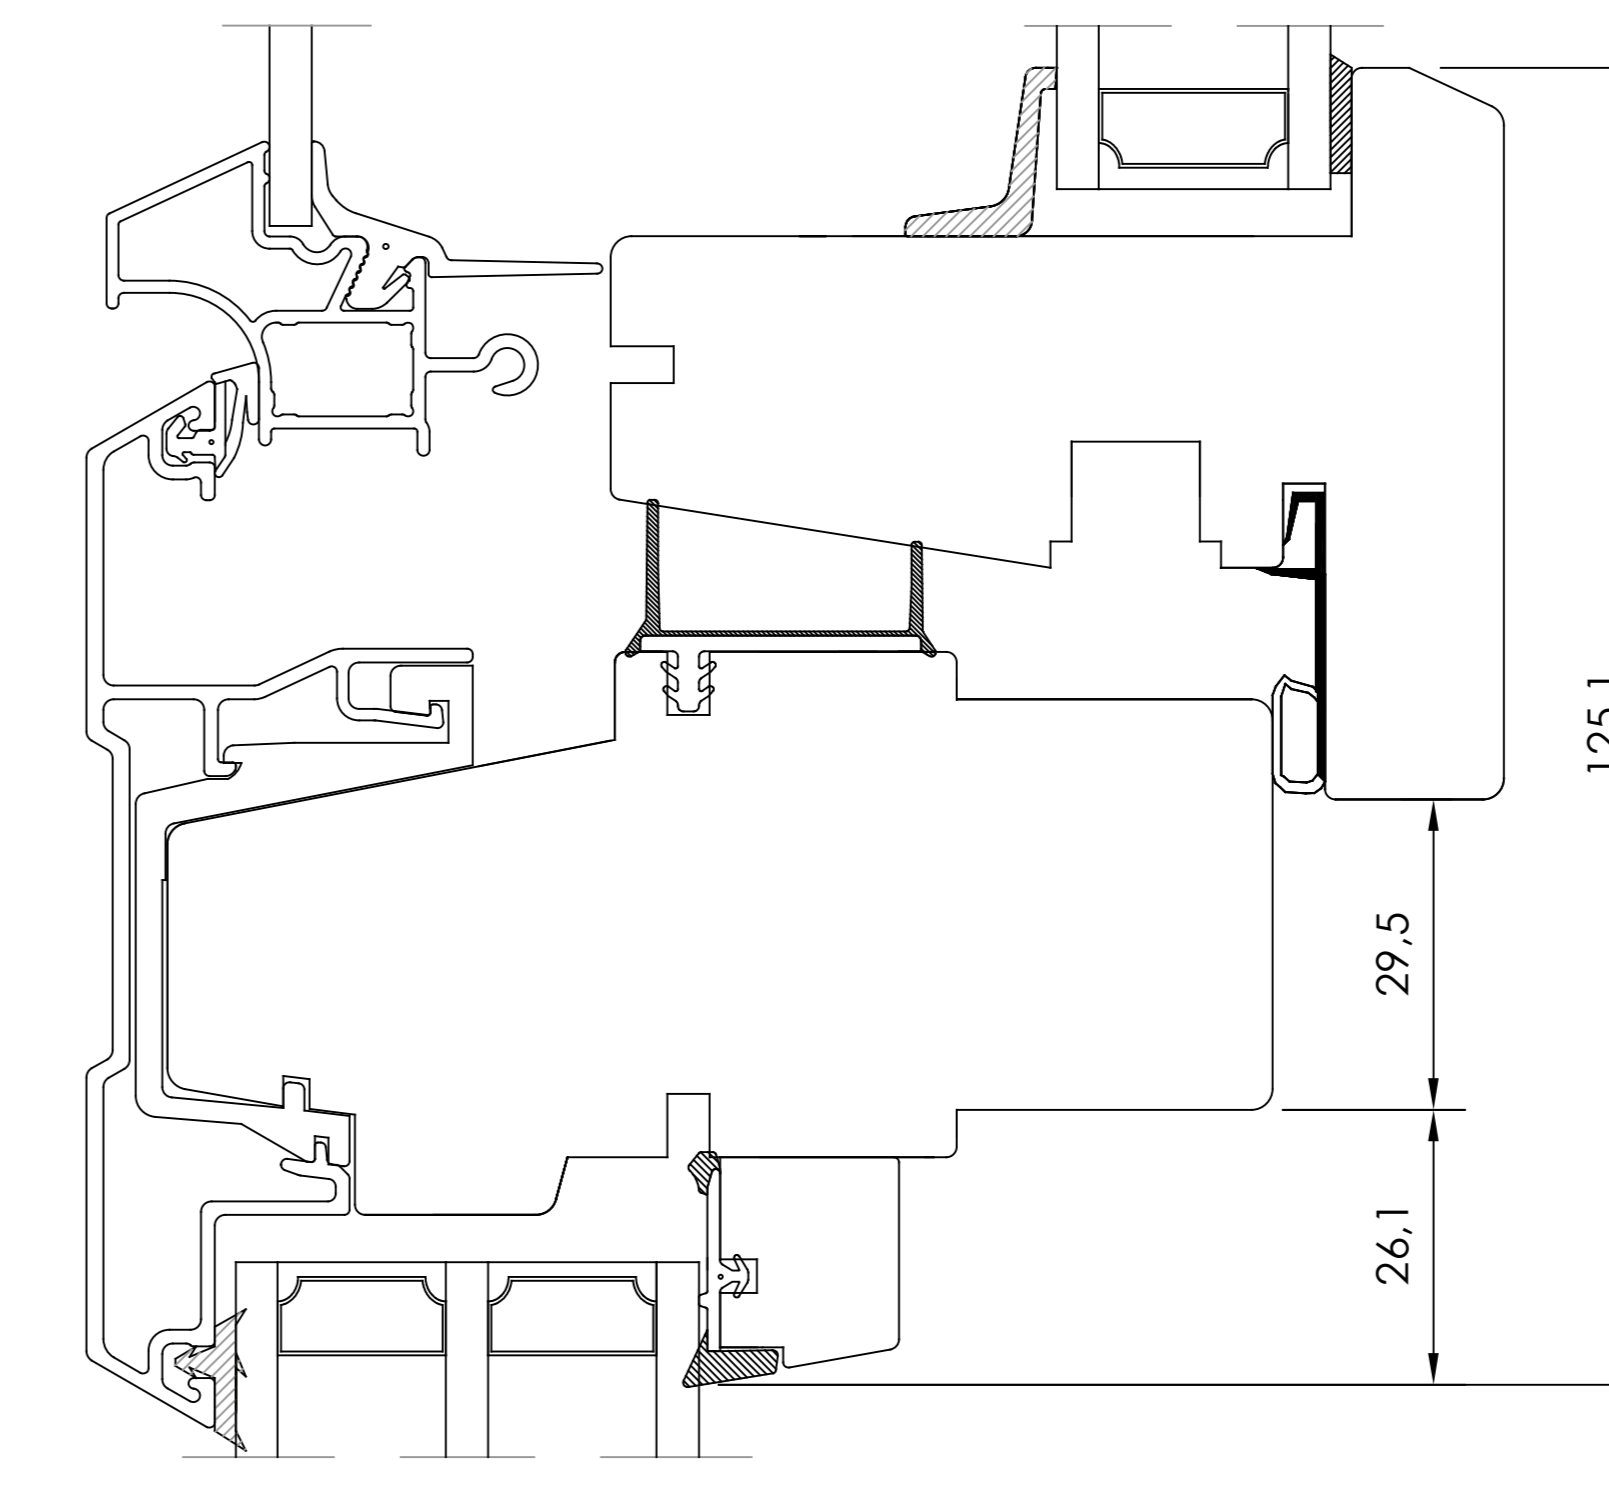

HORISONTALT
SNITT

HORISONTALT SNITT TILLVAL
- Öppningsbara mötesbågar
utan karmdelande post

HORISONTALT SNITT TILLVAL
- Kombination Fast del och
Öppningsbar båge med
karmdelande post

HORISONTALT SNITT TILLVAL
- Flerluft Öppningsbara bågar
med karmdelande post

VERTIKALT SNITT TILLVAL
- Kombination Fast övre del och Öppningsbar
nedre båge med karmdelande tvärpost

VERTIKALT SNITT TILLVAL
- Kombination Öppningsbar övre båge
och Fast nedre del med karmdelande
tvärpost

VERTIKALT SNITT TILLVAL
- Flerluft Öppningsbara bågar med
karmdelande tvärpost

VERTIKALT SNITT TILLVAL
- Norgenäsa

Item	No.	Description	Drawingnumber	Articlenumber
Revision notification			Revised by	Revised date
AM40-20240318TE-K164			TE	2024-03-18
Revision description				
Smyggspår ändrat till 5x10x8				
Description			Created by	Created date
Inåtgående fönster 2+1 ECO			TE	2020-08-04
Material		General tolerance acc. to ISO2768-1		Processing code
Included in product		Included in product family		Article number
Harmoni		Underkants- och Sidhängt, Kipp-Dreh		

Draw view

Scale 1:2

Size A3

Drawing number

40-37-W53

Revision no

C