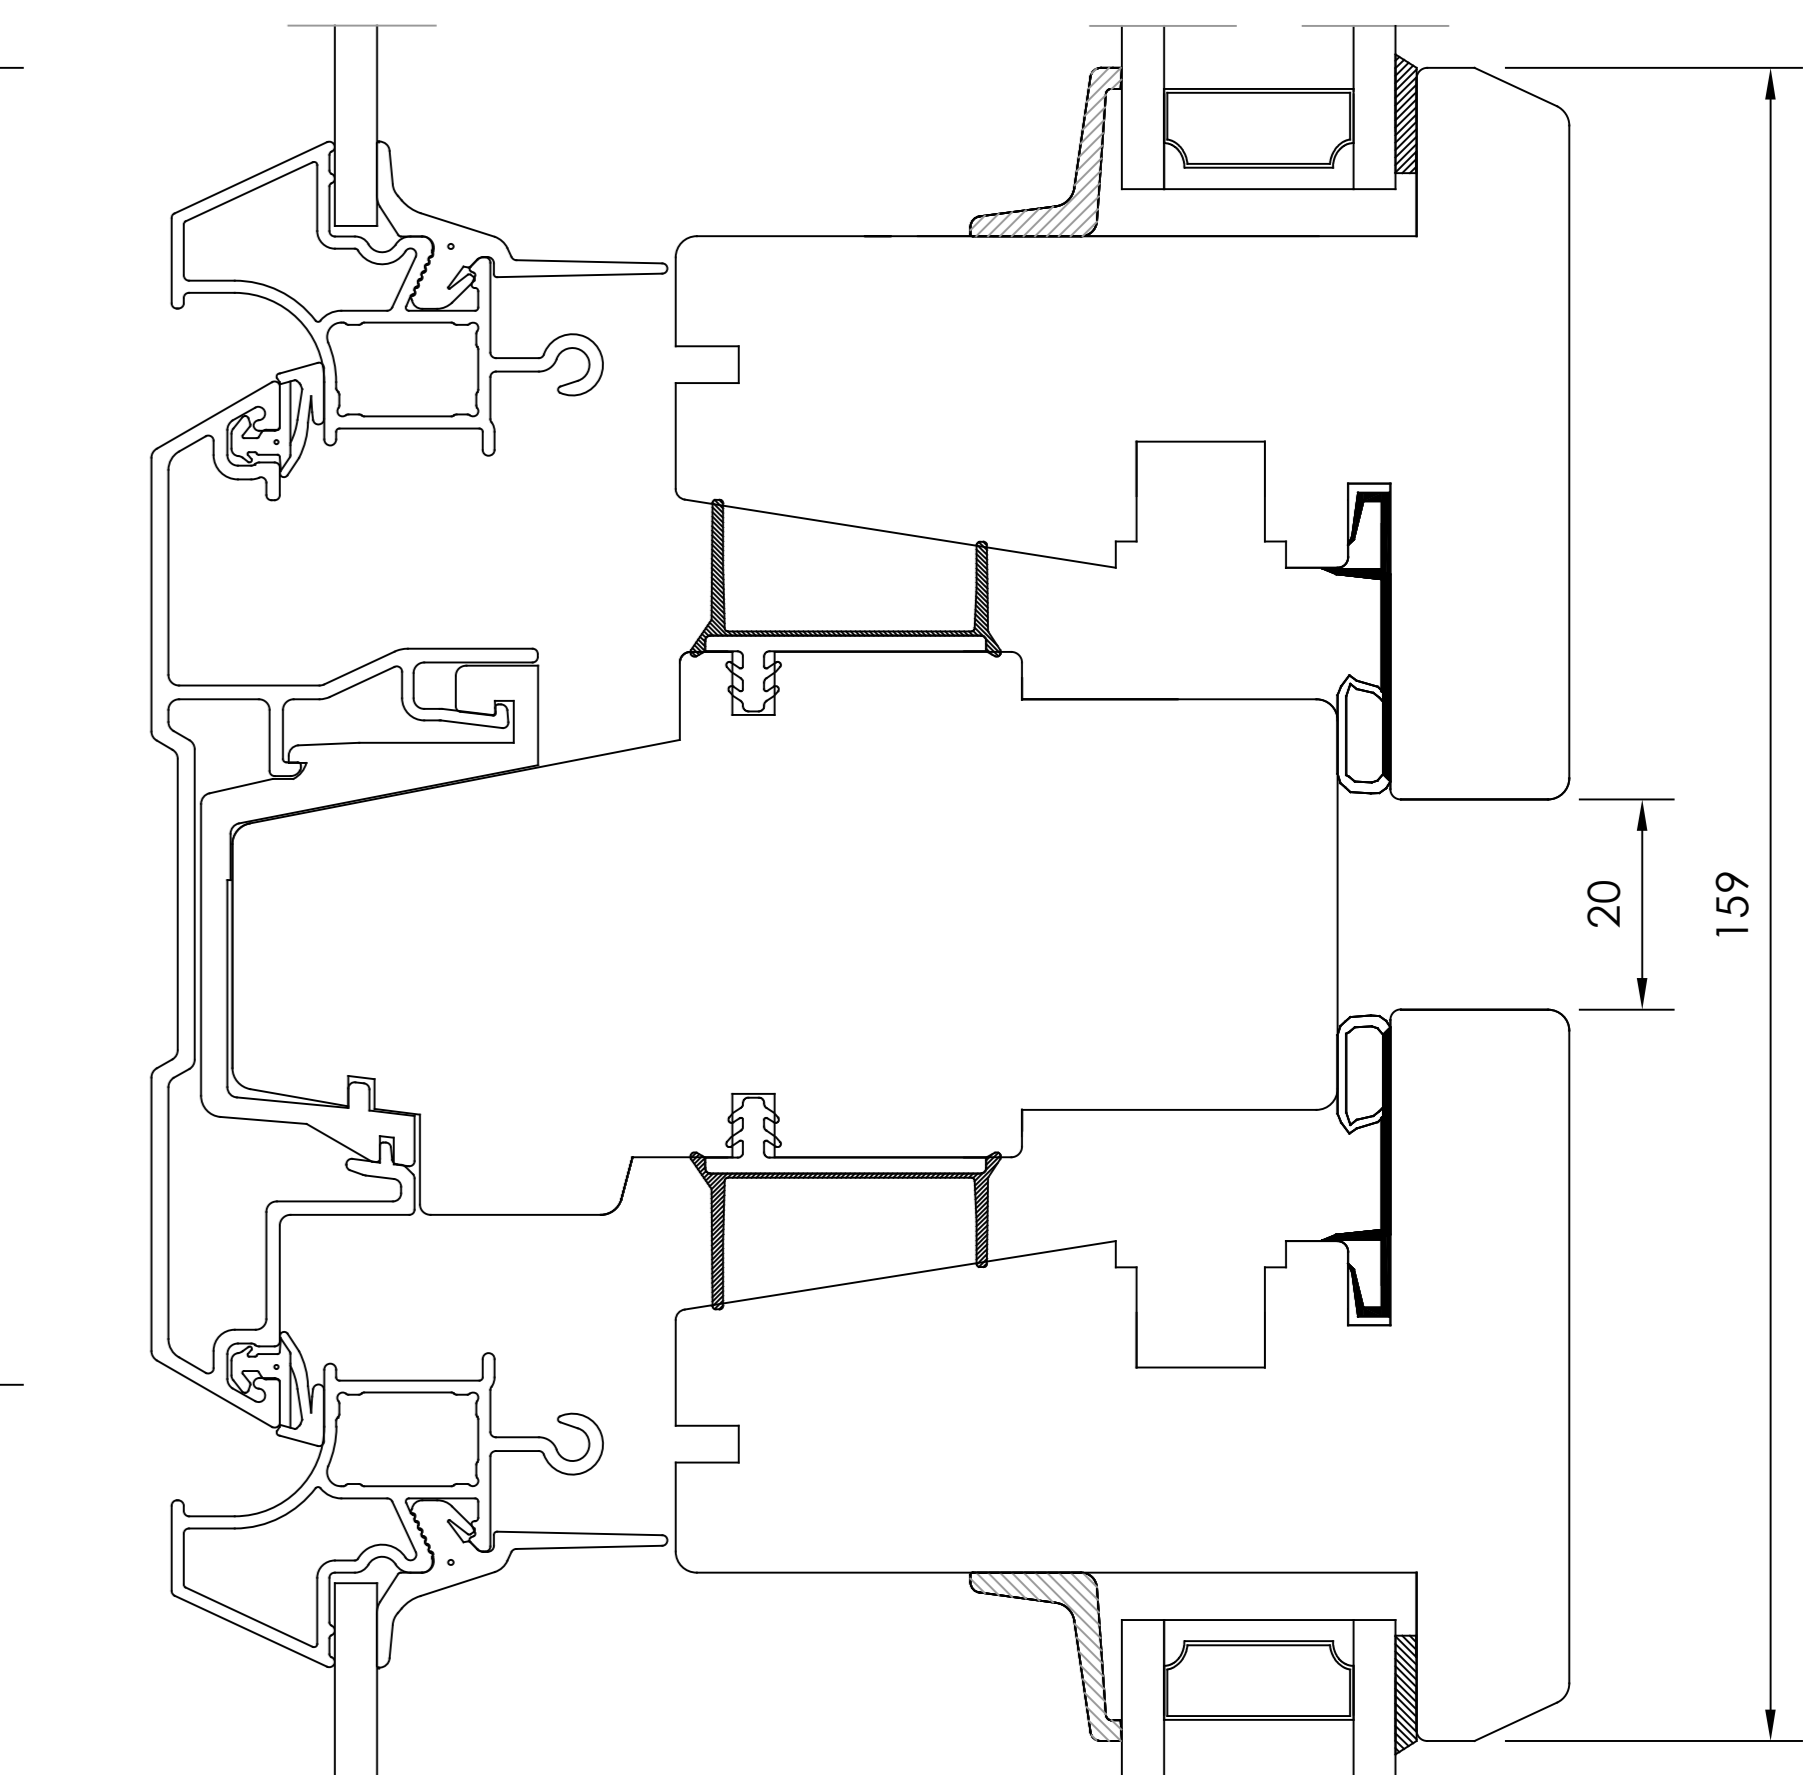

HORISONTALT
SNITT

HORISONTALT SNITT TILLVAL
- Öppningsbara mötesbågar
utan karmdelande post

HORISONTALT SNITT TILLVAL
- Kombination Fast del och
Öppningsbar båge med
karmdelande post

HORISONTALT SNITT TILLVAL
- Flerluft Öppningsbara bågar
med karmdelande post

VERTIKALT SNITT TILLVAL
- Kombination Fast övre del och Öppningsbar
nedre båge med karmdelande tvärpost

VERTIKALT SNITT TILLVAL
- Kombination Öppningsbar övre båge
och Fast nedre del med karmdelande
tvärpost

VERTIKALT SNITT TILLVAL
- Flerluft Öppningsbara bågar med
karmdelande tvärpost

VERTIKALT SNITT TILLVAL
- Norgenäsa

Item	No.	Description	Drawingnumber	Articlenumber
Revision notification			Revised by	Revised date
AM40-20240318TE-K164			TE	2024-03-18
Revision description				
Smyggspår ändrat till 5x10x8				
Description			Created by	Created date
Inåtgående fönster 2+1 ECO			TE	2020-08-04
Material		General tolerance acc. to ISO2768-1		Processing code
Included in product		Included in product family		Article number
Harmoni		Underkants- och Sidhängt, Kipp-Dreh		

Draw view

Scale 1:2

Size A3

Drawing number

40-37-W53

Revision no

C